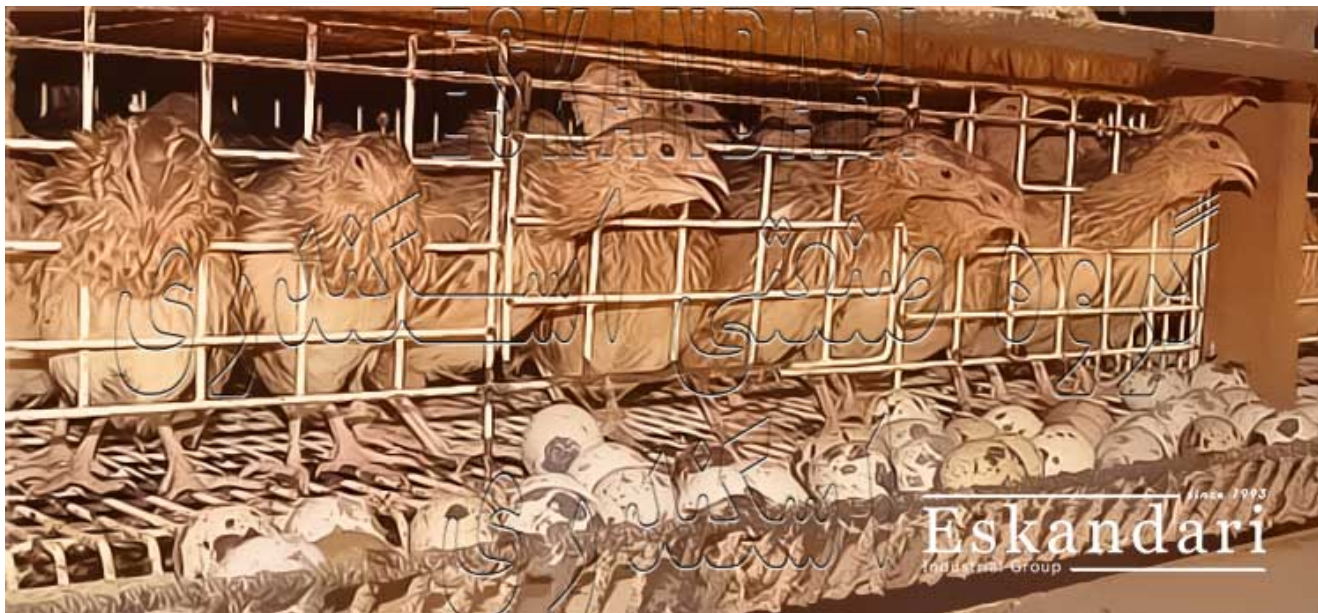

قفس بلدرچین - قفس کبک مخصوص پرورش بلدرچین و بلدرچین تخم گذار

قفس بلدرچین - قفس کبک - قفس مرغ - قفس بلدرچین تخم گذار

قفس بلدرچین - قفس کبک - قفس مرغ :

درباره قفس های مخصوص بلدرچین و کبک و مرغ - گروه صنعتی اسکندری به عنوان برترین تولید کننده دستگاه های جوج کشی و محصولات مخصوص پرورش طیور اقدام به تولید و عرضه قفس های مخصوص نگهداری از بلدرچین ، قفس مرغ ، قفس کبک و سایر طیور کرده است. انواع قفس مخصوص پرندگان برای پرورش جهت بهره برداری از گوشت و تخم در گروه صنعتی اسکندری طراحی و تولید و توزیع میگردد. قفس مخصوص نگهداری بلدرچین ، قفس مخصوص نگه داری از مرغ صنعتی و مرغ بومی ، همچنین قفس های مخصوص نگه داری از پرندگان زینتی و انواع مرغابی و اردک های خاص در این [کارخانه](#) با استفاده از پیشرفته ترین نوع دستگاه ها تولید و ارائه میگردد. در تمامی قفس های ساخت این کارخانه از توری های فلزی مرغوب روسی استفاده شده است. این توری ها کاملاً ضد زنگ بوده و کیفیت بالایی دارند همچنین بنا به نظر مشتری میتوان پوشش رنگ کوره ای و رنگ پودری ضد خش نیز در ساخت قفس لحاظ شود.

قفس بلدرچین تخم گذار

تمامی قفس ها در دو مدل یک طرفه و دو طرفه تولید و عرضه میگردد

تمامی این قفس ها مجهز به منبع آب مستقل ساخته شده از جنس پلی اتیلن می باشند که قابلیت اضافه کردن دارو های مورد نیاز طیور رو دارا می باشد. از پلی اتیلن به صورت گسترده در تولید لوازم پلاستیکی در صنایع و آشپزخانه ها استفاده میشود. توری های قفس ها کاملا مرغوب از جنس گالوانیزه ، ضد زنگ و مقاوم می باشند همچنین در ساخت قفس های بلدرچین ، مرغ ، کبک و ... از آبخوری های اتوماتیک با کیفیت و اراداتی از کشور ترکیه استفاده شده است. تمامی قفس های قابلیت اتصال دانخوری را دارا می باشند و سینی های گالوانیزه برای جمع آوری مدفوع طیور ، بهداشتی و با کاربری آسان در نظر گرفته شده است. در هنگامی تخم گذاری طیور نیز یک شیب مناسب در قفس طراحی شده است که تخم ها به آسانی جمع شده و بدون آسیب به تخم می توان تخم ها را جمع آوری نمود. قابلیت دمونتاژ (باز کردن قفس) و منتاژ مجدد در محل دیگر به راحتی - ارسال قطعات و منتاژ قفس در محل ، بدون نیاز به نصاب برای منتاژ قطعات قفس و نصب آسان توسط خریدار - آموزش تصویری نصب قفس .